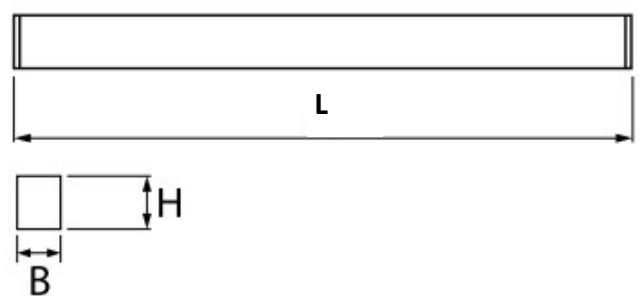

MÅLSKISSE

PRAT MED OSS

406 02 933

post@luxia.no

Terminalen 7, 3414 Lierstranda