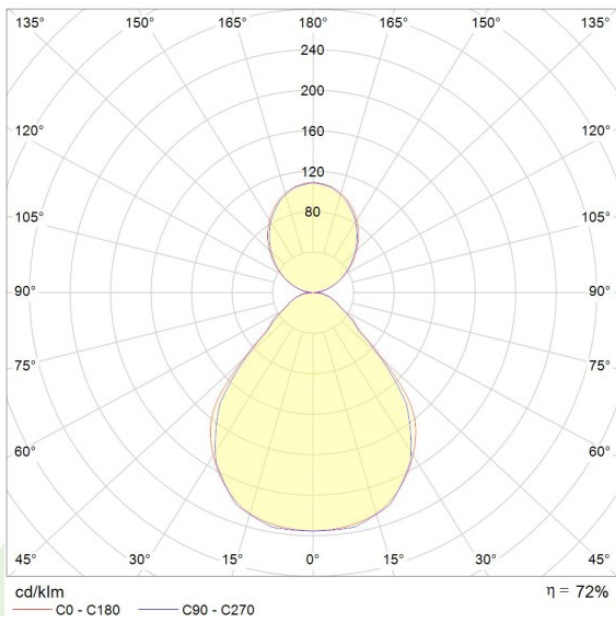

TEKNISK INFO

Lyskilde	LED	Levetid Ta25:	100 000 timer
Total effektbruk (w)	37, 56	MacAdam step:	3
Spenning	220-240V	Optikk	Mikroprismatisk nedlys/Opal opplys
Driver	NOdimm eller DALI	Tilkobling	Pendlet
IP-klasse	IP40	LxBxH(mm)	1138, 1425, 1698, 2258, 3382 x 48 x 70
Lyskildetilbakegang	L80 B10	Lumen/Watt	188
Fargegjengivelse	Ra 80	Lumen fra armatur	6966, 10449

PRAT MED OSS

406 02 933

post@luxia.no

Terminalen 7, 3414 Lierstranda

ELEGANT OG SLANK MED OPP OG NEDLYS

POLARDIAGRAM

MÅLSKISSE

PRAT MED OSS