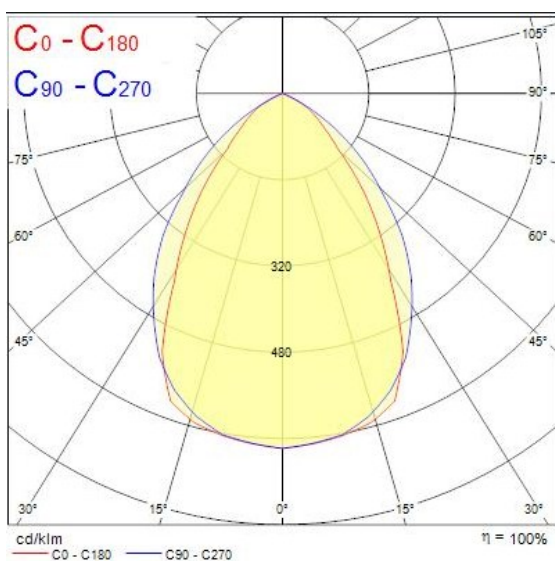

PRODUKTSORTIMENT

Artikkelnr	Beskrivelse	Lagerstatus
SY-0045382	RANA LINEAR-S1200 WH 2900lm PRO W+ MP 830	

PRAT MED OSS

406 02 933

post@luxia.no

Syretårnet 41, 3048 Drammen

ELEGANT WIRELESS LINEÆR ARMATUR

POLARDIAGRAM