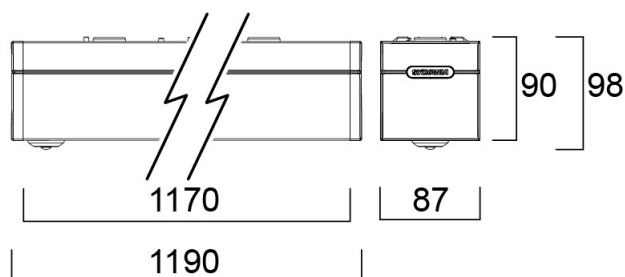

MÅLSKISSE

PRAT MED OSS

406 02 933

post@luxia.no

Syreåtrnet 41, 3048 Drammen